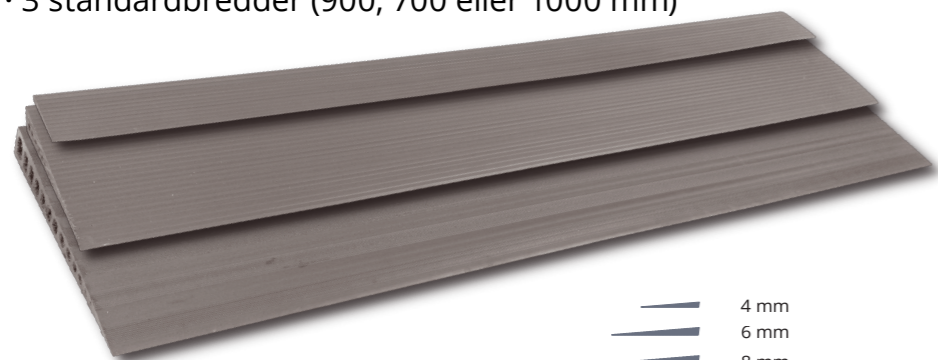

## GUMMIRAMPER

20 FORSKELLIGE HØJDER  
I 3 FORSKELLIGE STANDARDLÆNGDER

Mobilex-gummiramper har en skridsikker overflade og kan bruges både indendørs og udendørs.

Ramperne er lavet af genanvendeligt gummi (TPE) og indeholder ingen PVC eller andre skadelige ftalater. Godt for dig og miljøet.

Ramperne kan leveres i:

- 20 forskellige højder (4 - 72 mm)
- 3 standardbredder (900, 700 eller 1000 mm)