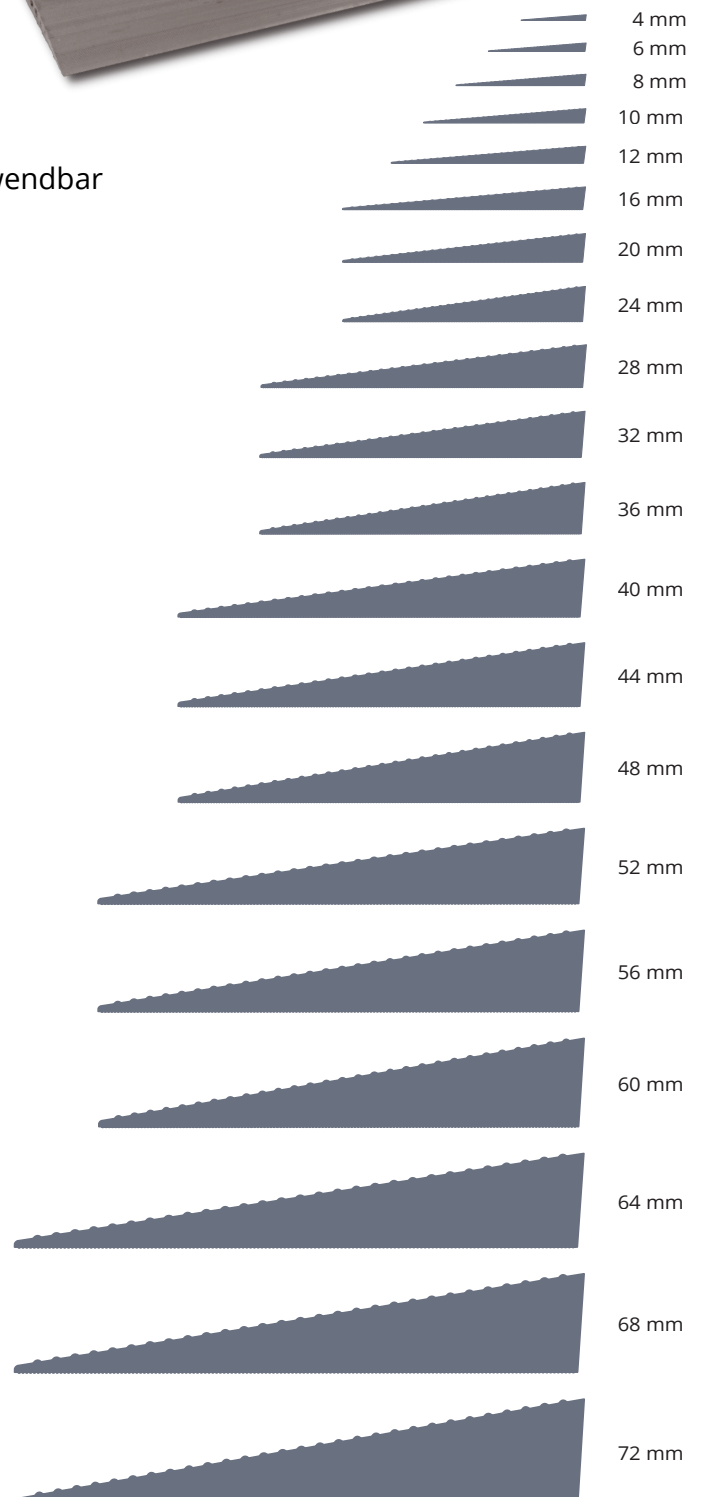

GUMMIRAMPEN

20 VERSCHIEDENE HÖHEN
IN 3 STANDARDBREITEN

GUMMIRAMPEN

Mit Schwellenrampen aus Gummi können Sie einfach und schnell die unterschiedlichen Höhen (sowohl im Innen- als auch im Außenbereich) ausgleichen, die in Ihrem Haus oft vorkommen. Mit montierten Gummirampen können Sie Ihr Haus und den Außenbereich leicht und sicher betreten.

Lieferbar in:

- 20 verschiedenen Höhen
- 3 Standardbreiten (700, 900 und 1000 mm)

**Alle Gummirampen haben die HMV-Nummer:
22.50.01.0101**

Die Rampen sind aus recycelbarem Gummi (TPE) hergestellt und enthalten kein PVC und andere schädlichen Phthalate.
Gut für Sie und die Umwelt.