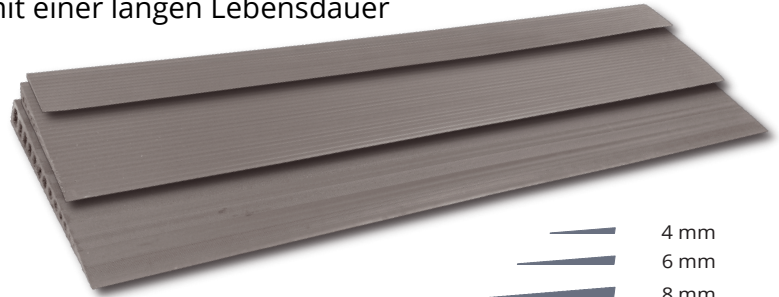

A close-up photograph of a person's legs and feet on a bicycle. The person is wearing dark blue leggings and brown leather lace-up boots. The bicycle frame is red. A black rubber ramp with a textured surface is placed on the ground under the front wheel. The background is a light-colored, textured surface.

GUMMIRAMPEN

20 VERSCHIEDENE HÖHEN
IN 3 STANDARDBREITEN

GUMMIRAMPEN

Mit Schwellenrampen aus Gummi können Sie einfach und schnell die unterschiedlichen Höhen (sowohl im Innen- als auch im Außenbereich) ausgleichen, die in Ihrem Haus oft vorkommen. Mit montierten Gummirampen können Sie Ihr Haus und den Außenbereich leicht und sicher betreten.

Lieferbar in:

- 20 verschiedenen Höhen
- 3 Standardbreiten (700, 900 und 1000 mm)

**Alle Gummirampen haben die HMV-Nummer:
22.50.01.0101**

Die Rampen sind aus recycelbarem Gummi (TPE) hergestellt und enthalten kein PVC und andere schädlichen Phthalate.
Gut für Sie und die Umwelt.