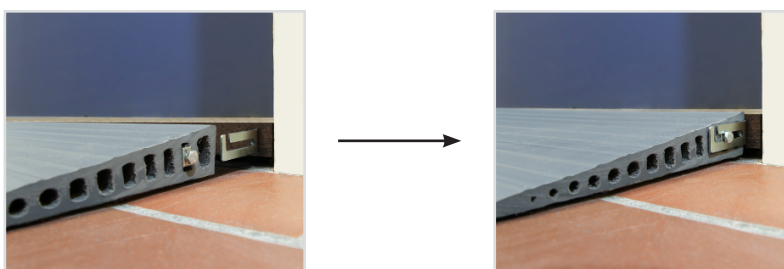

GUMMIRAMPEN

20 VERSCHIEDENE HÖHEN
IN 3 STANDARDBREITEN

GUMMIRAMPEN

Mit Schwellenrampen aus Gummi können Sie einfach und schnell die unterschiedlichen Höhen (sowohl im Innen- als auch im Außenbereich) ausgleichen, die in Ihrem Haus oft vorkommen. Mit montierten Gummirampen können Sie Ihr Haus und den Außenbereich leicht und sicher betreten.

Lieferbar in:

- 20 verschiedenen Höhen
- 3 Standardbreiten (700, 900 und 1000 mm)

**Alle Gummirampen haben die HMV-Nummer:
22.50.01.0101**

Die Rampen sind aus recycelbarem Gummi (TPE) hergestellt und enthalten kein PVC und andere schädlichen Phthalate.
Gut für Sie und die Umwelt.

BEFESTIGUNG

Die Gummirampen sind entweder mit oder ohne Klebeband an der Unterseite lieferbar:

- Auf glatten Böden empfehlen wir Gummirampen *mit* Klebeband zu verwenden.
- Auf empfindlichen Böden (z. B. Teppich- oder Holzböden), empfehlen wir Gummirampen *ohne* Klebeband zu verwenden.

Die Gummirampen lassen sich mit einem Cutter ganz einfach in der Breite anpassen, damit sie genau in Ihr Haus passen und Ihren Bedürfnisse entsprechen.

Befestigungszubehör

Art.Nr. 306910

Das Befestigungsset für Gummirampen besteht aus zwei Halterungen, mit denen man die Gummirampen (ab 28 mm Höhe) an der Türschwelle befestigen kann.