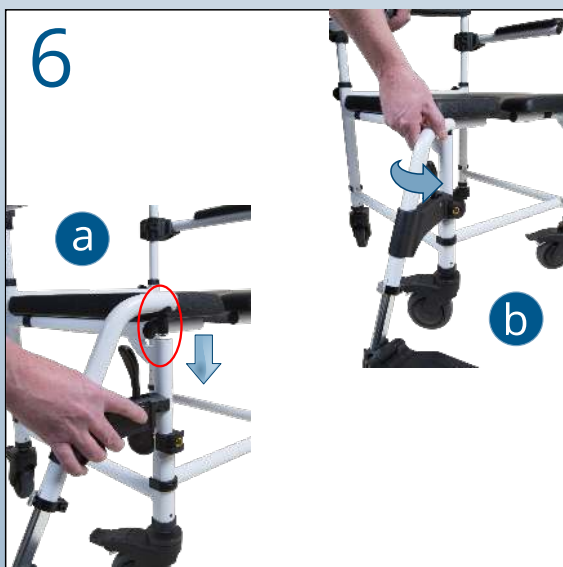

QUICK GUIDE

Mobilex bad og toiletstol - varenr. 3020U8

1

2

3

4

5

6

QUICK GUIDE

Mobilex bad og toiletstol - varenr. 3020U8

7

8

9

10

11

12