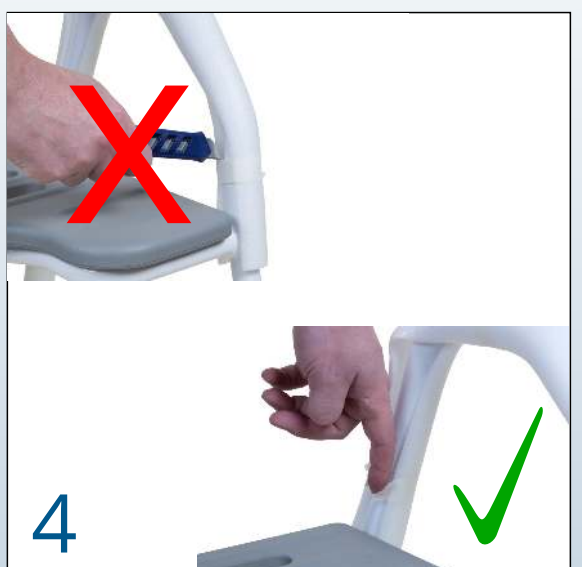

QUICK GUIDE

Mobilex Aqua badetaburet

Varenr. 302070, 302071, 302072, 302073, 302078, 302079

QUICK GUIDE

Mobilex badetaburet - ryglæn

Varenr. 302075, 302076