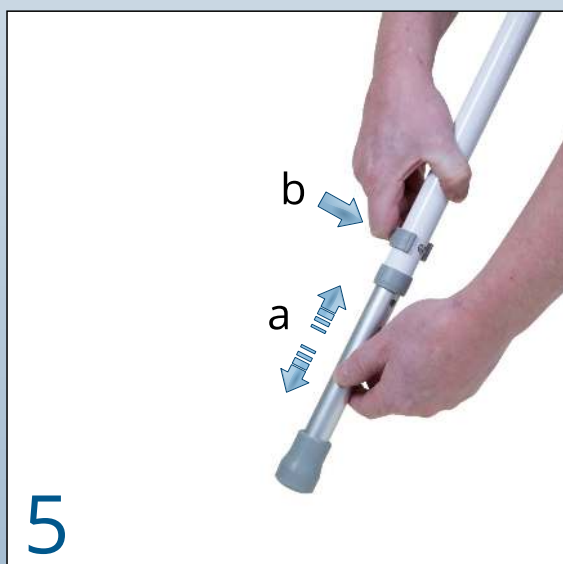

QUICK GUIDE

Mobilex Aqua badetaburet

Varenr. 302070, 302071, 302072, 302073, 302078, 302079

QUICK GUIDE

Mobilex badetaburet - ryglæn

Varenr. 302075, 302076