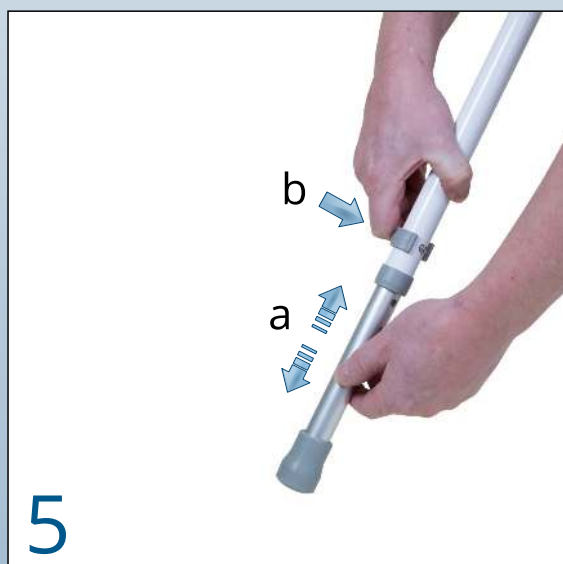

QUICK GUIDE

Mobilex Aqua shower stool

Item nr.. 302070, 302071, 302072, 302073, 302078, 302079

QUICK GUIDE

Mobilex Aqua shower stool

Item nr. 302075 and 302076