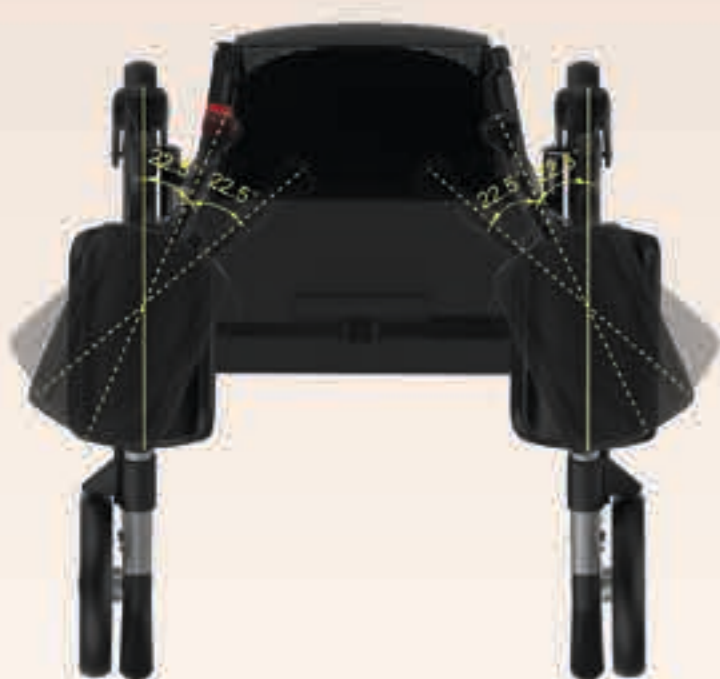

TIGER

OUTDOOR ROLLATOR

Mobilex
a better life in motion

Rollator Tiger (* mit drehbaren Armauflagen)	Standard Art.Nr. 312201 (grau) Art. 312211 (rot) Art.Nr. 312202 (braun) *	Outdoor Art.Nr. 312205 (grau) * Art.Nr. 312206 (braun) *
<i>Schiebestangen höhenverstellbar</i>	90 cm - 115 cm	87 - 110 cm
<i>Empfohlen für Benutzergröße von</i>	150 - 200 cm	140 - 185 cm
<i>Sitzhöhe</i>	62 cm	62 cm
<i>Gesamtbreite offen / geschlossen</i>	62 cm / 22,5 cm	71 cm / 31 cm
<i>Sitzbreite / Innere Breite zwischen den Handgriffen</i>	46 cm / 36 cm	56 cm / 46 cm
<i>Länge (Tiefe)</i>	66 cm	77 cm
<i>Gewicht (+ Tasche 380 g)</i>	9,5 kg	12 kg
<i>Max. Tragkraft (Rollator / Tasche)</i>	150 kg / 5 kg	200 kg / 5 kg
<i>Bremsen</i>	2 feststellbar mit Parkfunktion	
<i>Radgrößen (vorne / hinten)</i>	200 x 35 mm	285/235 x 44 mm

Der Mobilex Arthritis Rollator Tiger Outdoor basiert auf dem eleganten Rollator Lion und verfügt daher auch über dessen Eigenschaften und Funktionen. Zusätzlich sind die weichen und bequemen Unterarmstützen mit ihren Bremsgriffen in Tiefe, Winkel und Höhe einstellbar. Die Armauflagen sind nach innen in 2 Stufen um jeweils 22,5 Grad drehbar. Der Rollator ist ausgesprochen stabil und leicht manövrierbar. Er hat große, leicht laufende Räder und verfügt über leichtgängige und arretierbare Bremsen. In Fahrstellung ist er gegen unerwünschtes Entriegeln gesichert. Standardmäßig verfügt der Rollator über eine Transportsicherung und eine abnehmbare Einkaufstasche. Der Rollator Tiger Outdoor ist für den Aussenbereich und ein Benutzergewicht von 200 kg zugelassen.