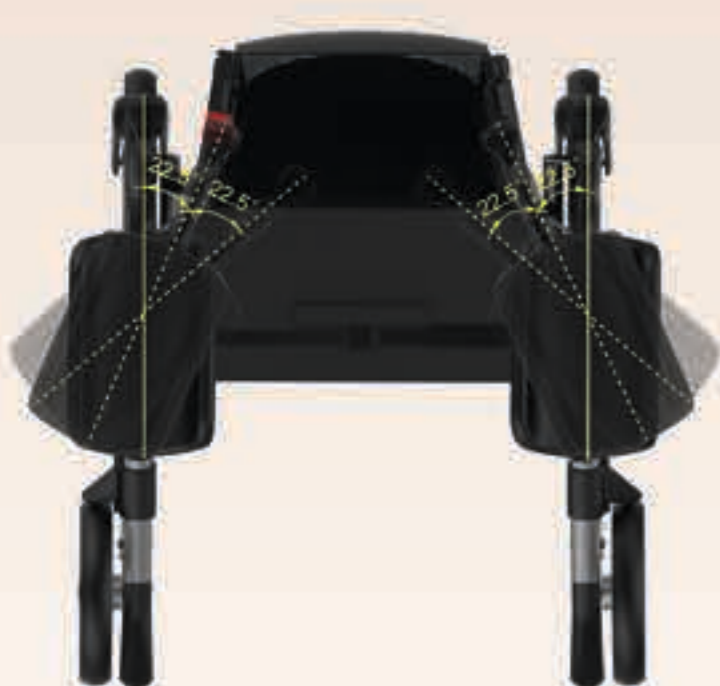

TIGER

OUTDOOR ROLLATOR

Mobilex
a better life in motion

Rollator Tiger * med indstillelige underarmstøtter	Standard	Outdoor
	Varenr. 312201 (grå) Varenr. 312211 (rød) Varenr. 312202 (brun) *	Varenr. 312205 (grå) * Varenr. 312206 (brun) *
Højde af underarmstøtterne (justérbar)	90 cm - 115 cm	87 - 110 cm
Anbefalede brugerhøjde	150 - 200 cm	140 - 185 cm
Sædehøjde	62 cm	62 cm
Total bredde åben / sammenfoldet	62 cm / 22,5 cm	71 cm / 31 cm
Siddebredde /Indv. bredde mellem skubbehåndtag	46 cm / 36 cm	56 cm / 46 cm
Længde (dybde)	66 cm	77 cm
Vægt (+ taske 380 g)	9,5 kg	12 kg
Max. belastning (rollator / taske)	150 kg / 5 kg	200 kg / 5 kg
Bremser	2 låsbare med parkeringsfunktion	
Hjul	200 x 35 mm	285/235 x 44 mm

Mobilex arthritis rollatoren Tiger Outdoor er baseret på den elegante rollator Lion, med tilsvarende egenskaber og funktioner. Derudover er de bløde og behagelige underarmsstøtter med deres bremsehåndtag justerbare i dybde, vinkel og højde. Underarmsstøtterne er indstillelige i to vinkler på hhv. 22,5° og 45°. Rollatoren er ekstremt stabil og let at manøvrere. Den har en letvægts aluminiumsramme, som let kan foldes sammen for opbevaring og transport. Rollatoren har store, letløbende hjul og glatte, låsbare bremses. I kørestilling er den sikret mod uønsket foldning. En robust konstruktion af ramme og håndtag sikrer en optimal brugervenlighed. Rollatoren Tiger Outdoor er godkendt til udendørs brug og en brugervægt på 200 kg.