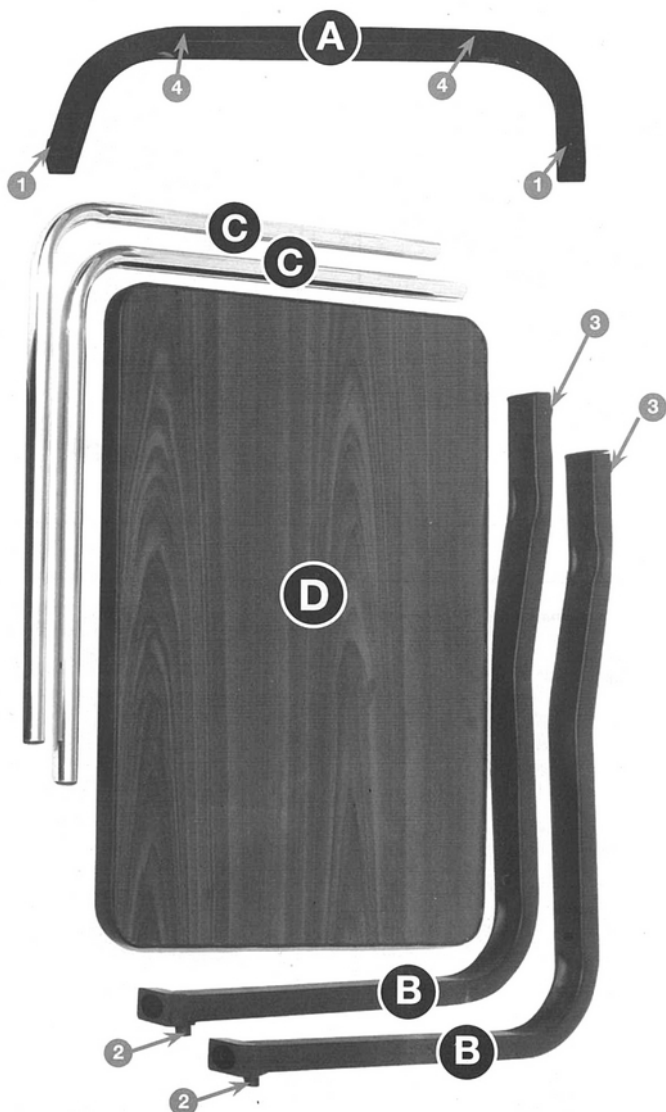

Mobilex OVERBED TABLE

Art. 272010

Der Inhalt des Pakets (DE)

- Tischbein (nur mit Rollen) X 2 (B)
- Querstange (mit Rollen) X 1 (A)
- Tischplatte X 1 (D)
- Teleskoprohr X 2 (C)
- Handrad - Lang X 2
- Umbraco-Schraube - Kurz X2
- Montageteile und Werkzeuge (3 x 2 x 1) (1-9)

Pakken indeholder (DK)

- Bordben (kun med hjul) X 2 (B)
- Tværstang (med hjul) X 1 (A)
- Bordplade X 1 (D)
- Teleskoprør X 2 (C)
- Håndhjul - langt X 2
- Umbraco-skruer - kort X2
- Monteringsdele og værktøj (3 x 2 x 1) (1-9)

The contents are (GB)

- Table Leg (only with castors) X 2 (B)
- Cross Bar (with castors) X 1 (A)
- Table Top X 1 (D)
- Telescopic Tube X 2 (C)
- Hand Wheel - Long X 2
- Umbraco screw - Short X2
- Assembly parts and tools (3 x 2 x 1) (1-9)

La forniture contiene (IT)

- Gambe del tavolo con rotelle X 2 (B)
- Barra trasversale con rotelle X 1 (A)
- Piano del tavolo X 1 (D)
- Tubo telescopico X 2 (C)
- Volantino - Lungo X 2
- Vite a brugola - Corta X2
- Pezzi per il montaggio e attrezzi (3 x 2 x 1) (1-9)