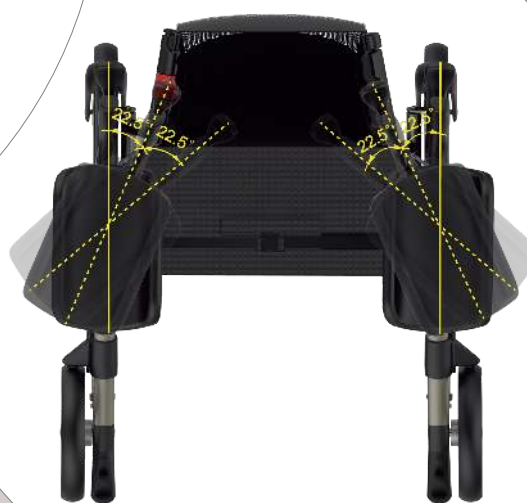

TIGER

OUTDOOR ROLLATOR

Il Rollator antibracchiale Mobilex Tiger Outdoor si basa sull'elegante Rollator Lion e quindi ne ha anche le caratteristiche e funzioni. Essendo un Rollator antibracchiale ha supporti per l'avambraccio morbidi e confortevoli che possono essere regolati in profondità, angolo ed altezza e sono ruotabili verso l'interno su 2 posizioni di 22,5 gradi ciascuno. Il rollator è estremamente stabile e facile da manovrare. Ha ruote di grandi dimensioni, morbide e scorrevoli. I freni sono facili da azionare e stazionabili. Ha un sistema di bloccaggio contro le chiusure involontarie durante l'uso ed un sistema di bloccaggio durante il trasporto. Una borsa asportabile ed uno speciale poggiaschiena sono di serie.

Il Rollator Tiger Outdoor è omologato anche per uso in esterni e per un peso utente fino a **200 kg**.

 **Mobilex**
a better life in motion

TIGER

OUTDOOR ROLLATOR

Il Rollator antibracchiale Tiger Outdoor è disponibile in due colori, **marrone metallizzato** e **grigio antracite**.

Il Rollator è approvato e testato anche per **uso in esterni** nonchè per un peso utente fino a **200 kg**.

I supporti antibracchiali sono ruotabili verso l'interno su 2 posizioni di 22,5 gradi ciascuno.

Rollator Mobilex Tiger Outdoor	Grigio antracite Art.Nr. 312205	Marrone metallizzato Art.Nr. 312206
Altezza dei poggiagomiti (regolabile)	87 - 110 cm	87 - 110 cm
Altezza seduta	62 cm	62 cm
Larghezza aperto / chiuso	71 cm / 31 cm	71 cm / 31 cm
Larghezza interna tra i manubri	56 cm	56 cm
Lunghezza (profondità)	77 cm	77 cm
Peso (+ borsa 380 g)	12 kg	12 kg
Portata max. (rollator / borsa)	200 kg / 5 kg	200 kg / 5 kg
Freni	2 stazionabili con funzione di parcheggio	
Dimensione ruote	Anteriore e posteriore: 200 x 35 mm	