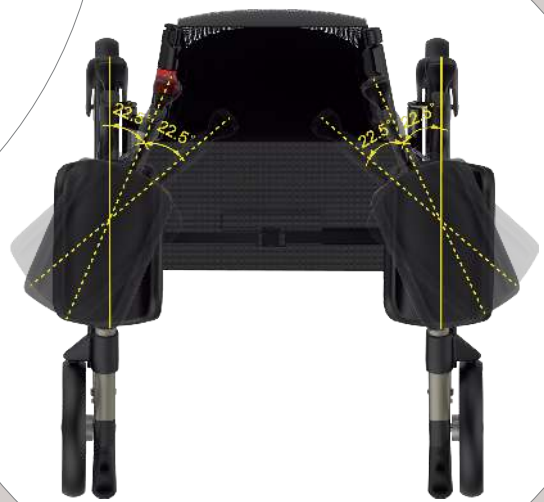

TIGER

OUTDOOR ROLLATOR

Mobilex Arthritis Rollator **Tiger Outdoor** er baseret på den elegante Rollator Lion og har derfor alle dens egenskaber og funktioner. Som en Arthritis Rollator har den også bløde og behagelige underarmsstøtter. Disse kan justeres i dybde, vinkel og højde og kan drejes indad i 2 trin på hver 22,5 grader. Rollatoren er ekstremt stabil og let at manøvrere og har store, letløbende hjul og funktionelle, let låsbare bremses. I kørestilling er den sikret mod uønsket foldning og i transportstilling er det sikret mod utilsigtet låsning. En aftagelig indkøbstaske og en speciel rygstrap er inkluderet.

Arthritis Rollator Tiger Outdoor er også godkendt til **udendørs brug** og til en brugervægt på op til **200 kg**.

TIGER

OUTDOOR ROLLATOR

Mobilex Arthritis Rollator Tiger Outdoor fås i to farver, i **metallisk brun** og **antrasitgrå**.

Tiger Outdoor er også godkendt til **udendørs brug** og en bruger-vægt på **200 kg**.

Med Mobilex Rollatoren Tiger Outdoor er **underarmsstøtterne** desuden **indstillelige i to vinkler** på hhv. 22,5° og 45°.

Mobilex Rollator Tiger Outdoor	Antrasitgrå Varenr. 312205	Metallic brun Varenr. 312206
Højde af underarmstøtterne (justérbar)	87 - 110 cm	87 - 110 cm
Sædehøjde	62 cm	62 cm
Total bredde åben / sammenfoldet	71 cm / 31 cm	71 cm / 31 cm
Indv. bredde mellem skubbehåndtag	56 cm	56 cm
Længde (dybde)	77 cm	77 cm
Vægt (+ taske 380 g)	12 kg	12 kg
Max. belastning (rollator / taske)	200 kg / 5 kg	200 kg / 5 kg
Bremser	2 låsbare med parkeringsfunktion	
Hjul	Forhjul og baghjul: 200 x 35 mm	