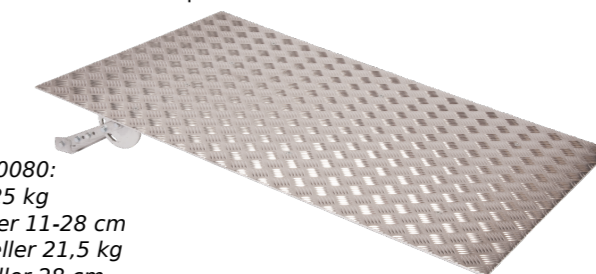

T80060/T80075/T80080:
Max. belastning: 225 kg
Højde: 5-9, 8-13 eller 11-28 cm
Vægt: 8 kg, 12 kg eller 21,5 kg
Max. højde: 9, 13 eller 28 cm
Længde og bredde: 60, 75 eller 125 cm x 80 cm