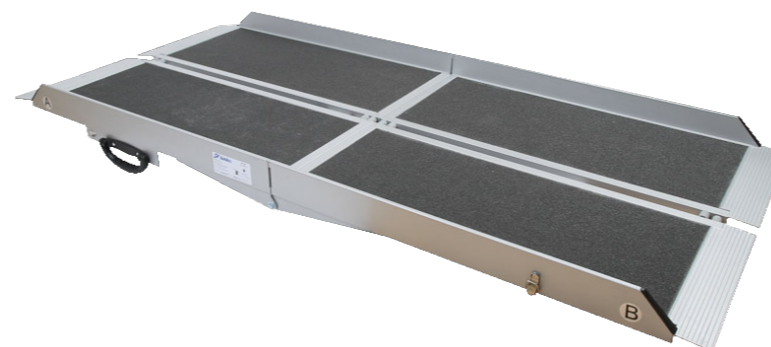

DF ramper	DF-180	DF-240	DF-300
Længde	180 cm	240 cm	300 cm
Bredde	79 cm	79 cm	79 cm
Køreflade bredde	75 cm	75 cm	75 cm
Højde sidebeskyttelse	6 cm (indvendig)	6 cm (indvendig)	6 cm (indvendig)
Max. stigning / højde		12° / 50 cm	12° / 60 cm
Vægt	16 kg	22 kg	27,2 kg
Max. belastning	300 kg	300 kg	300 kg
Foldet mål cm (LxBxH)	91 x 36 x 19	124 x 40 x 19	154 x 40 x 19

SR ramper

Fremstillet af aluminium og belagt med skridsikket belægning. En enhed består af 4 sammensatte dele, der foldes til en kuffert komplet med bærehåndtag.