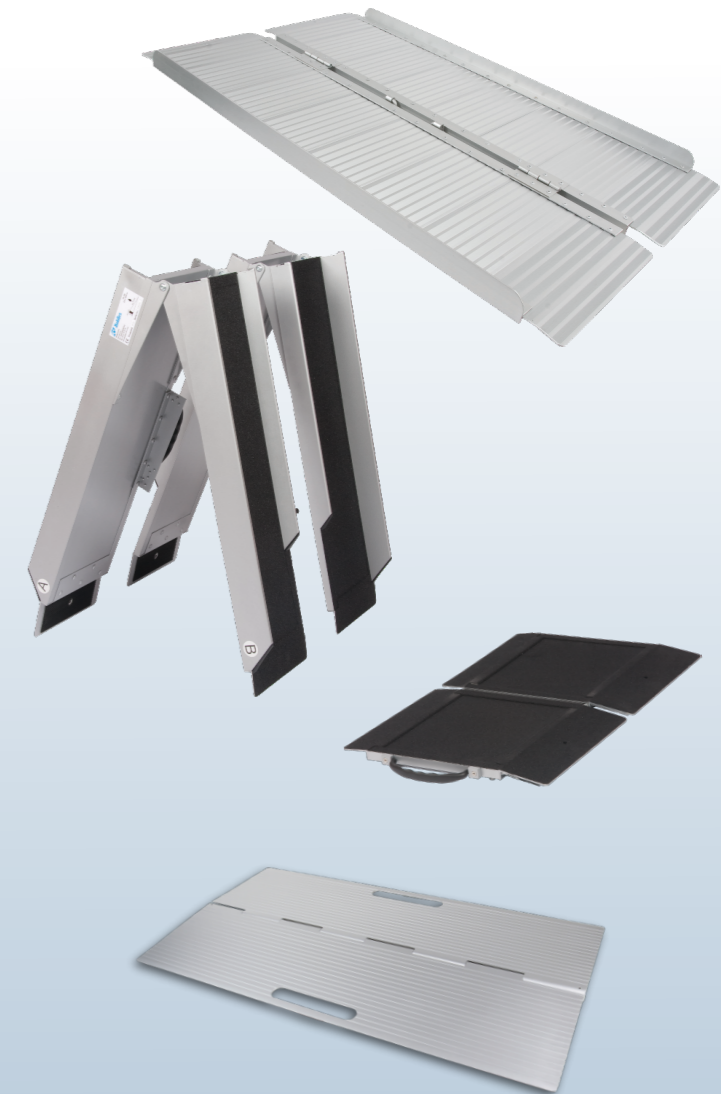

KØRESTOLS- RAMPER