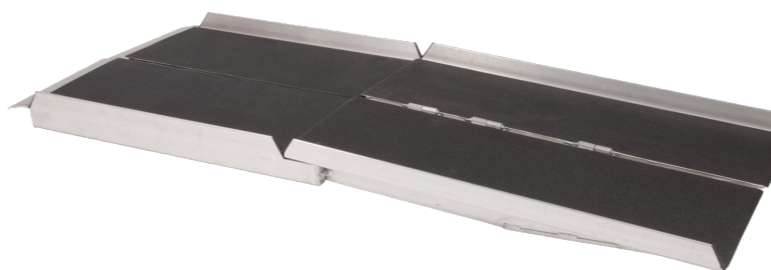

## Dørtinsramper i gummi

Gummiramper med skridsikker overflade til brug på bl.a. badeværelser og ved dørtærskler. Ramperne fås enten med lim på undersiden, hvor en folie trækkes af før anvendelse, eller uden lim. På gulvtæpper og andre sarte gulve bør typen uden lim anvendes. Gummirampen kan fastgøres med dobbelt klæbende tape. Hvis ramperne er for lange i standardmål kan de blot afkortes med en kniv.

## DF ramper

Fremstillet af aluminium og belagt med skridsikket belægning. De lange ramper er delt i en højre og en venstre side, der hver for sig kan foldes sammen for transport.

DF ramper	DF-180	DF-240	DF-300
Længde	180 cm	240 cm	300 cm
Bredde	79 cm	79 cm	79 cm
Køreflade bredde	75 cm	75 cm	75 cm
Højde sidebeskyttelse	6 cm (indvendig)	6 cm (indvendig)	6 cm (indvendig)
Max. stigning / højde		12° / 50 cm	12° / 60 cm
Vægt	16 kg	22 kg	27,2 kg
Max. belastning	300 kg	300 kg	300 kg
Foldet mål cm (LxBxH)	91 x 36 x 19	124 x 40 x 19	154 x 40 x 19

## SR ramper

Fremstillet af aluminium og belagt med skridsikket belægning. En enhed består af 4 sammensatte dele, der foldes til en kuffert komplet med bærehåndtag.

SR ramper	SR-180	SR-240
Længde	180 cm	240 cm
Bredde	80 cm	80 cm
Køreflade bredde	72 cm	72 cm
Højde sidebeskyttelse	Yderkant: 6 cm	Yderkant: 6 cm
Max. stigning / højde	12° / 36 cm	12° / 50 cm
Vægt	14,1 kg	18,5 kg
Max. belastning	300 kg	300 kg
Foldet mål cm (LxBxH)	102 x 28 x 38	135 x 31 x 38