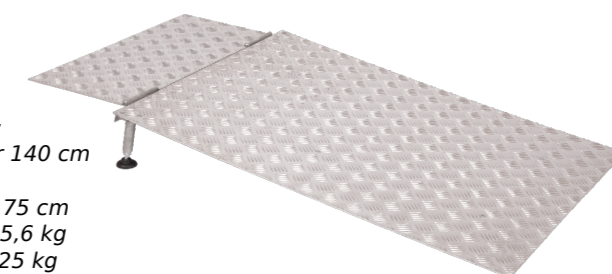

TSR-130/TRS-140:
Længde: 130 eller 140 cm
Bredde: 80 cm
Køreflade af klap: 75 cm
Vægt: 14,7 eller 15,6 kg
Max. belastning 225 kg
Max. højde: 20 cm

T ramper

Fremstillet af en aluminiumsplade med skridsikket mønster. Rampen er uden kanter så den kan lægges helt ind til døren. Den står på jorden, og skal ikke fastgøres til karm eller andet. Man undgår altså at bore eller på anden måde beskadige dørtrin eller andet. Højden indstilles let og trinløst på det stålbeslag, der er monteret under alu-pladen.