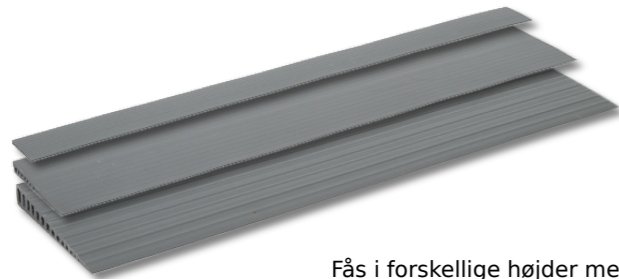

## DS ramper

Dørtinsramper i aluminium med riflet overflade. DS2176 har tre justerbare fødder. DS4076 er klapbar og er forsynet med 2 udfræste bærehåndtag.

Varenr. DS2176:  
Længde: 76 cm  
Bredde: 21 cm  
Vægt: 1,55 kg  
Max. højde: 3-7 cm  
Max. belastning: 350 kg

## Klapbar todelt DS rampe

DS4025 ramperne anvendes parvist.

Varenr. DS4025  
Todelt klapbar dørtinsrampe i aluminium  
2 stk. à 2,5 x 25 x 40 cm (H x L x B)

## Dørtinsramper i gummi

Gummiramper med skridsikker overflade til brug på bl.a. badeværelser og ved dørtærskler. Ramperne fås enten med lim på undersiden, hvor en folie trækkes af før anvendelse, eller uden lim. På gulvtæpper og andre sarte gulve bør typen uden lim anvendes. Gummirampen kan fastgøres med dobbelt klæbende tape. Hvis ramperne er for lange i standardmål kan de blot afkortes med en kniv.

## TM ramper

Ramperne er fremstillet af aluminium. De perforerede baner giver en god balance mellem vægt og styrke og sikrer at der ikke ligger vand på ramperne. Ramperne består af to separate køreskiner. Model TM-055 består af en del. Model TM-150 og TM-210 er todelt, model TM-300 har et ekstra element som er foldbar. I den foldede tilstand er ramperne sikret med en clip-lukning og har et håndtag som gør dem nemme at transportere.