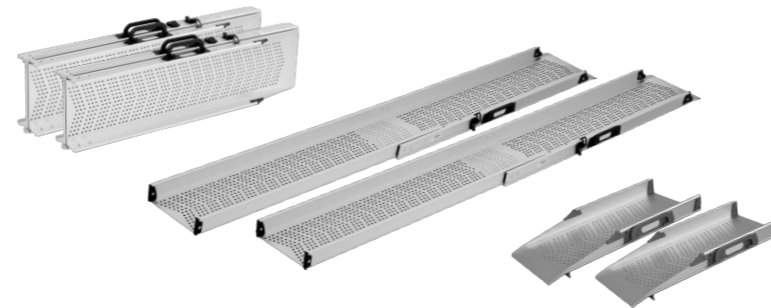

## DS ramper

Dørtinsramper i aluminium med riflet overflade. DS2176 har tre justerbare fødder. DS4076 er klapbar og er forsynet med 2 udfræste bærehåndtag.

Varenr. DS2176:  
Længde: 76 cm  
Bredde: 21 cm  
Vægt: 1,55 kg  
Max. højde: 3-7 cm  
Max. belastning: 350 kg

## Klapbar todelt DS rampe

DS4025 ramperne anvendes parvist.

Varenr. DS4025  
Todelt klapbar dørtinsrampe i aluminium  
2 stk. à 2,5 x 25 x 40 cm (H x L x B)

## Dørtinsramper i gummi

Gummiramper med skridsikker overflade til brug på bl.a. badeværelser og ved dørtærskler. Ramperne fås enten med lim på undersiden, hvor en folie trækkes af før anvendelse, eller uden lim. På gulvtæpper og andre sarte gulve bør typen uden lim anvendes. Gummirampen kan fastgøres med dobbelt klæbende tape. Hvis ramperne er for lange i standardmål kan de blot afkortes med en kniv.

## TM ramper

Ramperne er fremstillet af aluminium. De perforerede baner giver en god balance mellem vægt og styrke og sikrer at der ikke ligger vand på ramperne. Ramperne består af to separate køreskiner. Model TM-055 består af en del. Model TM-150 og TM-210 er todelt, model TM-300 har et ekstra element som er foldbar. I den foldede tilstand er ramperne sikret med en clip-lukning og har et håndtag som gør dem nemme at transportere.