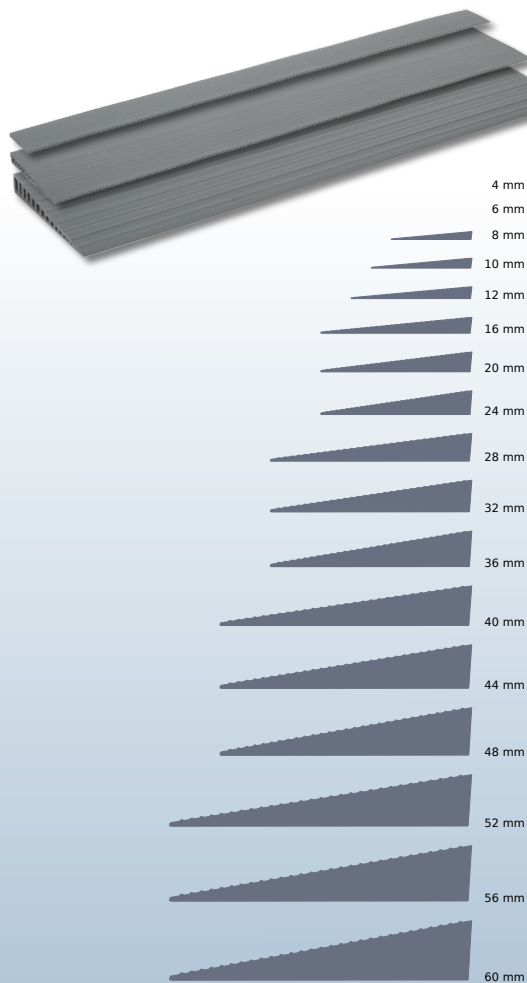

Disponibili in diverse altezze da 4 a 60 mm  
ed in larghezze di 700, 900 o 1000 mm

## Misure disponibili

I cunei in gomma Mobilex sono fatti esclusivamente di gomma (TPE) e non contengono PVC o altri materiali. Sono disponibili in diverse altezze (vedi tabella sotto). La larghezza standard è di 900 mm, ma sono disponibili anche in larghezze di L = 700 oppure L = 1000 mm.