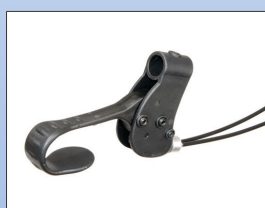

Zebra rollatoren har en ramme af sølvfarvet aluminium, og en sædeplade der er belagt med blødt PU-skum. Bliver standard leveret inkl. kurv, rygbælte samt bakke. Sædehøjden kan justeres (dog ikke model lav og Max). Rollatoren er monteret med 185 mm antistatiske hjul.

Tekniske Data	Zebra standard Varenr. 312001	Zebra lav Varenr. 312002	Zebra bred Varenr. 312004	Zebra MAX Varenr. 312009
Håndtagshøjde min./max.	83-93/98 cm	70-80 cm	83-93/98 cm	85-95 cm
Sædehøjde min./max.	58-63 cm	47,50 cm (fast)	58-63 cm	60 cm (fast)
Siddebredde	45 cm	45 cm	50 cm	56 cm
Udvendig bredde	55 cm	55 cm	60 cm	67 cm
Vægt	7,4 Kg	7,0 Kg	7,7 Kg	9,2 Kg
Max. brugervægt	120 Kg	120 Kg	120 Kg	150 Kg

**R1a.** Rollator "Zebra" Standard

**R1b.** Højdeindstilling af hjul

**R2.** Rollator XXL "Zebra MAX"

**R3.** Slæbebremse

**R4.** Bremsegreb

**R5.** Enhåndsbremse

**R6.** Kabel Fixering

**R7.** Bremsesko

**R8.** Stokkeholder med bæger