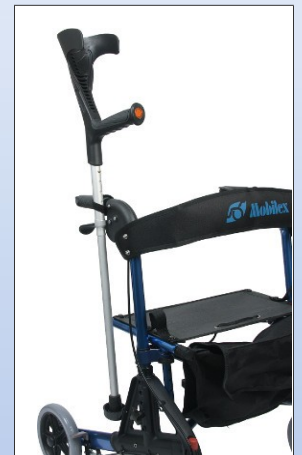

Antilope letvægtsrollatoren er fremstillet i blålakeret aluminium. Rollatoren foldes sammen sideværts som en kørestol, hvilket gør den både let at håndtere samt sparer plads når rollatoren ikke er i brug. Antilope rollatoren leveres inkl. rygbælte, stokkeholder og med en praktisk kurv som let afmonteres og anvendes som taske. Rollatoren er monteret med 4 stk 200 mm hjul. Såvel sædehøjde som håndtagshøjden kan justeres uden brug af værktøj.

Tekniske Data - Rollator "Antilope"	Varenr. 312040
Længde	60 cm
Udvendig bredde	62 cm
Siddebredde	46 cm
Håndtagshøjde (min. - max.)	82 - 95 cm
Sædehøjde (min. - max.)	51 - 59 cm
Bremse	2 (låsbare)
Vægt	7,95 kg
Max. brugervægt	130 kg

RY1a. Mobilex "Antilope" Rollator

RY1b. Rollator foldet sammen

RY1c. Sædehøjde indstilling

RY1d. Stokkeholder