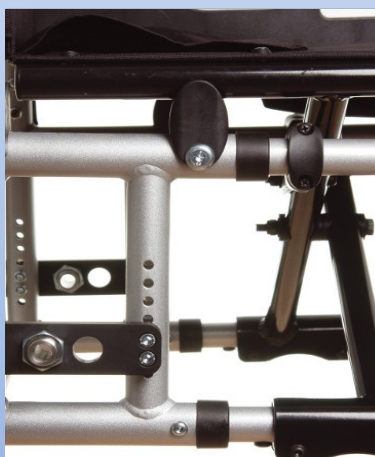

Mobilex Dolphin letvægtskørestol har en sølvfarvet aluminiumsramme. Sædedybden kan justeres fra 42-48 cm. Drivhjulene i 24" er monteret med quick-release aksler. Der er en montageplade med ekstra hul for ben-amputerede samt klapbare armlæn som kan justeres i højden uden brug af værktøj, ligesom kørehåndtagene er højderegulerbare. Standard leveres stolen med faste, højderegulerbare benstøtter, og vinkelstilbare benstøtter kan leveres som tilbehør. Stolen fås i forskellige siddebredder. En standard kørestolspude medfølger som standard .

H1a. Kørestolen fås i bredderne 40, 44, 48, 51 cm
Siddedybden er justerbar fra 42 til 48 cm

H1b. Højdejusterbart og klapbart armlæn

H1c. Justerbar Velcro-ryg

H1g. Flip-ryg

H1d. Kørestolen kan også leveres med tromlebremser

H1e. Siddedybde justerbar og højdeindstillelig

H1f. Vinkelstilbar benstøtte