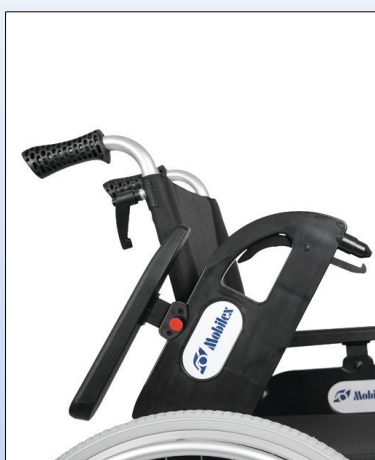

Mobilex Dolphin letvægtskørestol har en sølvfarvet aluminiumsramme. Sædedybden kan justeres fra 42-48 cm. Drivhjulene i 24" er monteret med quick-release aksler. Der er en montageplade med ekstra hul for ben-amputerede samt klapbare armlæn som kan justeres i højden uden brug af værktøj, ligesom kørehåndtagene er højderegulerbare. Standard leveres stolen med faste, højderegulerbare benstøtter, og vinkelstilbare benstøtter kan leveres som tilbehør. Stolen fås i forskellige siddebredder. En standard kørestolspude medfølger som standard .

DOLPHIN	Varenr. 271340	Varenr. 271344	Varenr. 271348	Varenr. 271351
Siddebredde	40 cm	44 cm	48 cm	51 cm
Siddedybde indstillelig	42 cm, 44 cm, 46 cm, 48 cm			
Siddehøjde min./max.	45 - 52,5 cm i trin af 1,5 cm			
Totalbredde	60,30 cm	64,30 cm	68,30 cm	71,30 cm
Vægt	15,60 kg	15,90 kg	16,20 kg	16,75 kg
Max. brugervægt	120 kg	120 kg	120 kg	150 kg

H1a. Kørestolen fås i bredderne 40, 44, 48, 51 cm
Siddedybden er justerbar fra 42 til 48 cm

H1b. Højdejusterbart og klapbart armlæn

H1c. Justerbar Velcro-ryg

H1g. Flip-ryg

H1d. Kørestolen kan også leveres med tromlebremser

H1e. Siddedybde justerbar og højdeindstillelig

H1f. Vinkelstilbar benstøtte