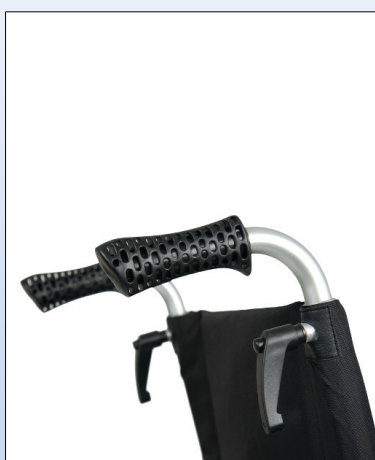

Mobilex Marlin kørestol har en sølvfarvet stålramme. Drivhjulene på 24" er monteret med PU dæk og quick-release aksler samt klapbare armlæn som nu kan justeres i højden uden brug af værktøj. Kørehåndtagene er højderegulerbare. Standard leveres stolen med faste, højderegulerbare benstøtter, og vinkelstilbare benstøtter kan leveres som tilbehør. Stolen fås i forskellige siddebredder.

MARLIN	Varenr 271240	Varenr 271244	Varenr 271248	Varenr 271251
Siddebredde	40 cm	44 cm	48 cm	51 cm
Siddedybde	42 cm	42 cm	42 cm	42 cm
Siddehøjde	50 cm	50 cm	50 cm	50 cm
Totalbredde	60,30 cm	64,30 cm	68,30 cm	72,30 cm
Vægt	19,90 kg	20,20 kg	20,50 kg	20,80 kg
Max. brugervægt	120 kg	120 kg	120 kg	120 kg

HX1a. Marlin kørestol leveres i bredderne 40, 44, 48 og 51 cm

HX1b. Justerbart kørehåndtag

HX1c. Højdejusterbart og klapbart armlæn