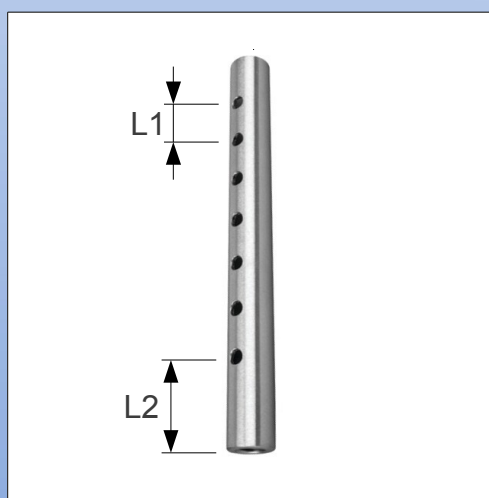

**F5.** Plejesengehjul, model 2474/76**F6.** Hospitalsengehjul model 2044/46

Drejeligt hjul med totalbremse til hospitalsenge. Der er en model kun med totalbremse, samt en model med total og retningsbremse. Fås i almindelig samt i antistatisk udførelse.

F7. 100 mm / 125 mm hjul med bremse.
Drejeligt hjul med kugleleje for bl.a Aquatec badestol

F8. Dobbelt hjul model 2970 uden bremse.
Drejeligt hjul med kugleleje for lifte mm.

F9. Plasthjul model 5897 med bremse.
Drejeligt hjul med lille svingradius for lifte mm.

F10. Kuglelejhjul Type 2740 uden bremse,
passer til VELA Stole.

F11. Plasthjul Type 5387 med bremse
for badestole

F12. Rør i rustfri stål til montering af hjul på
badestol